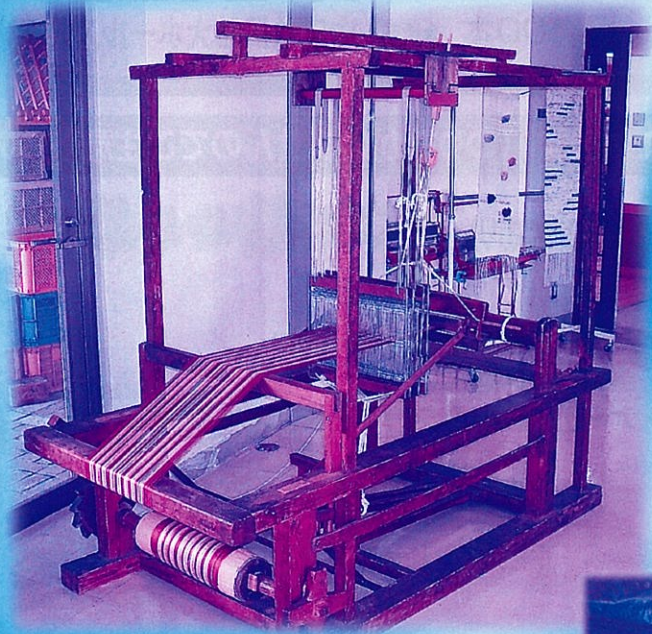

# かわまた 絹市

とき **10月24日** 土 午前9時30分～午後4時  
**10月25日** 日 午前9時30分～午後4時

ところ **川俣町中央公民館**

**入場無料**